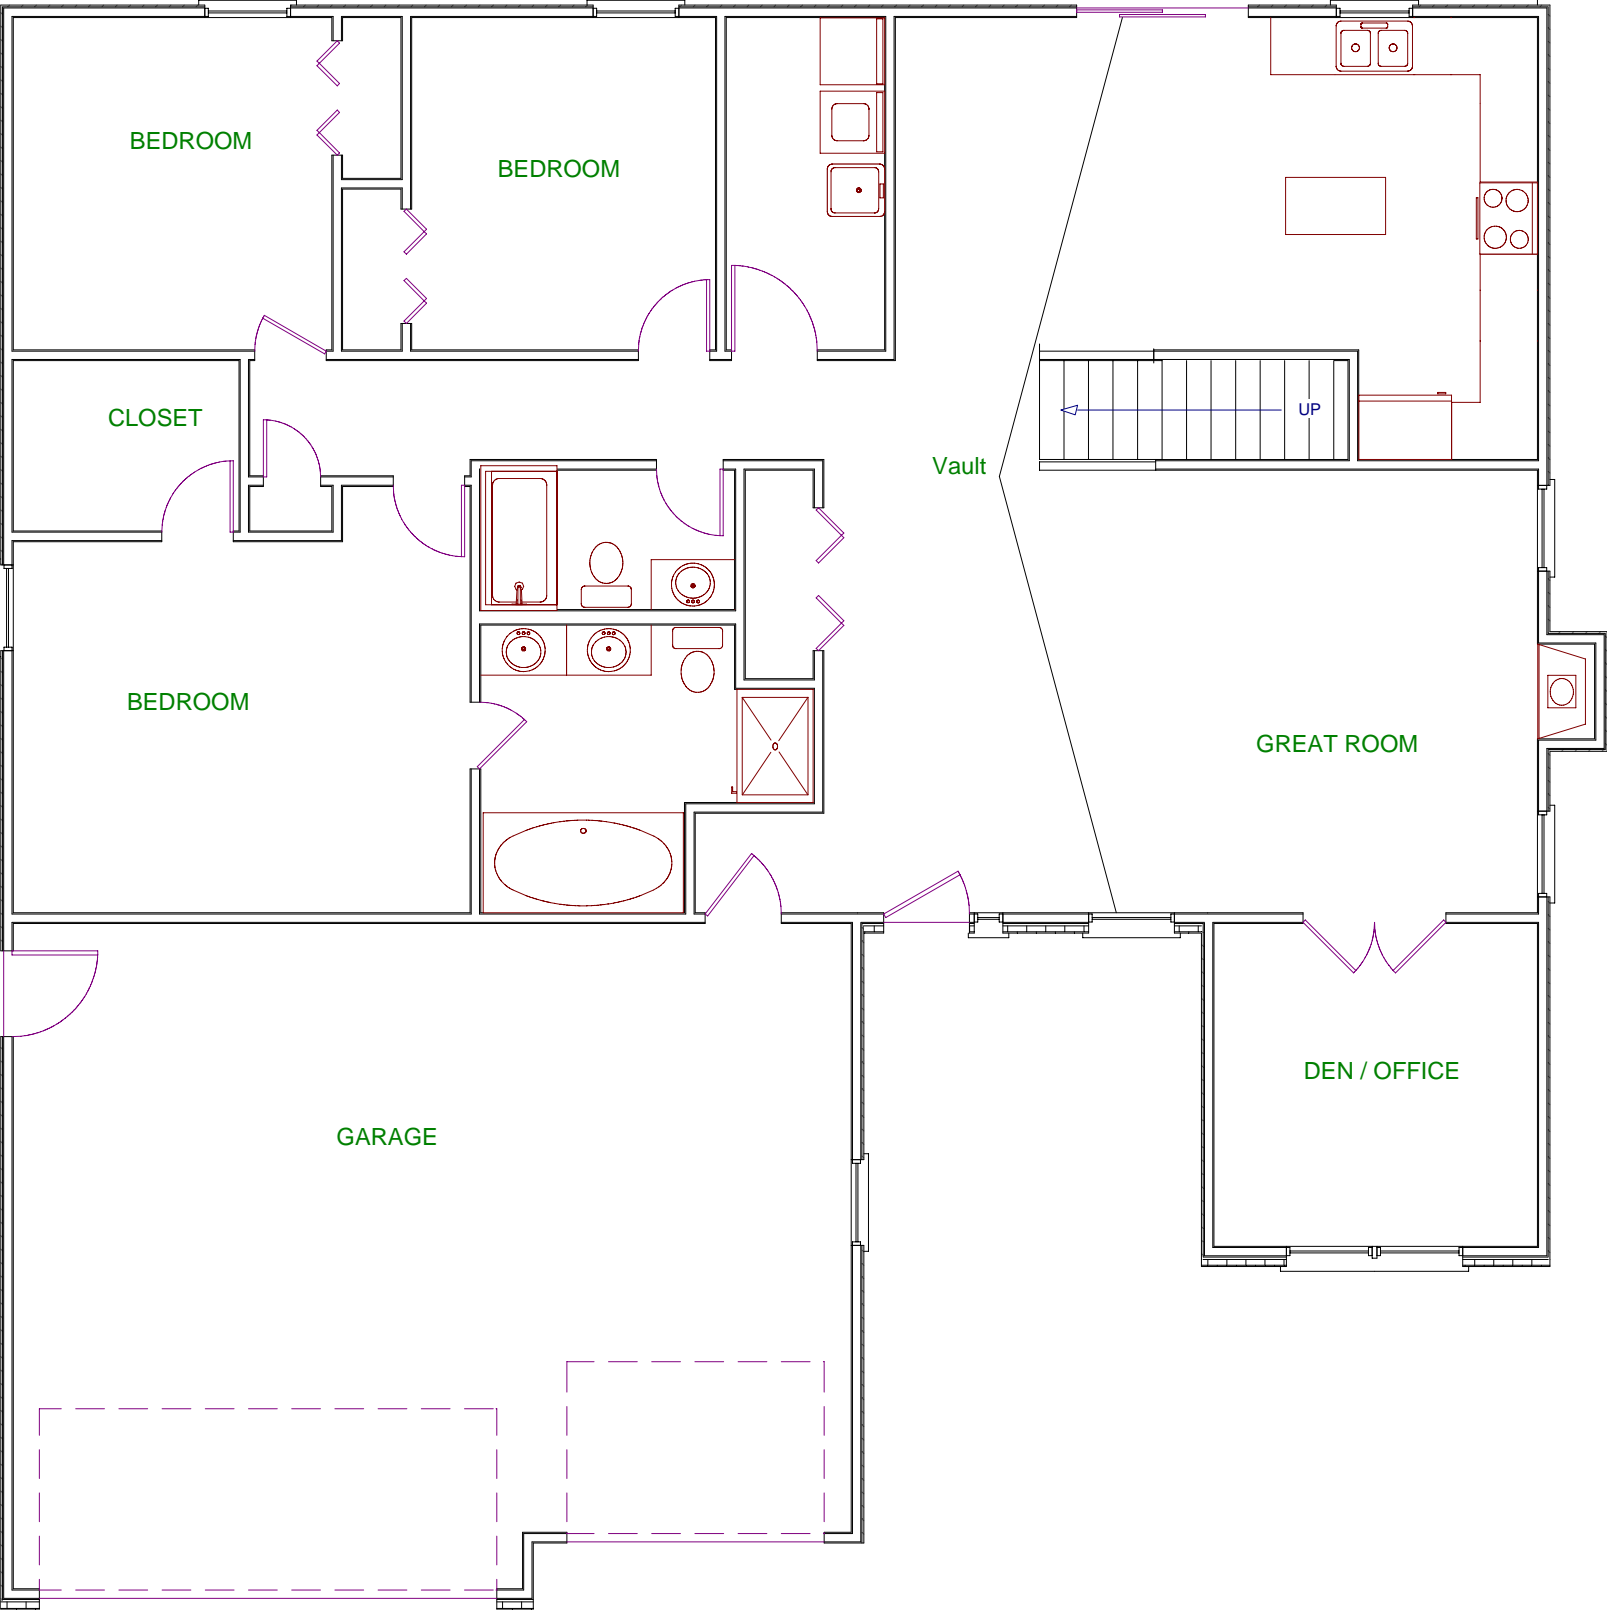

frame to center

1923 SQ FT